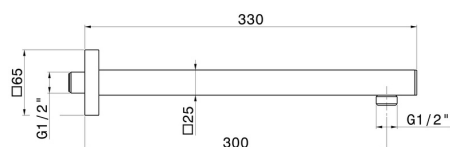

27672.M0.075

Bras ciel de pluie mural, carré, en laiton. L=300 mm - finition Copper Glossy

CARACTÉRISTIQUES

Matériau	Laiton
Installation	Murale

DESSIN TECHNIQUE

27672.M0.075

Bras ciel de pluie mural, carré, en laiton. L=300 mm - finition Copper Glossy