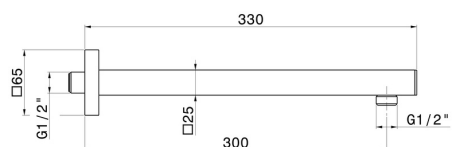

27672.M0.077

Bras ciel de pluie mural, carré, en laiton. L=300 mm - finition Carbon Satin

CARACTÉRISTIQUES

Matériau	Laiton
Installation	Murale

DESSIN TECHNIQUE

27672.M0.077

Bras ciel de pluie mural, carré, en laiton. L=300 mm - finition Carbon Satin