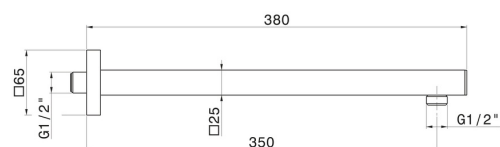

27674.01.014

Bras ciel de pluie mural, carré, en laiton. L=350 mm - finition
Matt White

CARACTÉRISTIQUES

Matériau	Laiton
Installation	Murale

DESSIN TECHNIQUE

27674.01.014

Bras ciel de pluie mural, carré, en laiton. L=350 mm - finition Matt White