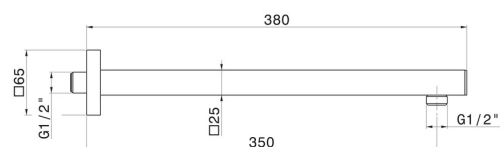

27674.01.093

Bras ciel de pluie mural, carré, en laiton. L=350 mm - finition
Matt Black

CARACTÉRISTIQUES

Matériau	Laiton
Installation	Murale

DESSIN TECHNIQUE

27674.01.093

Bras ciel de pluie mural, carré, en laiton. L=350 mm - finition Matt Black