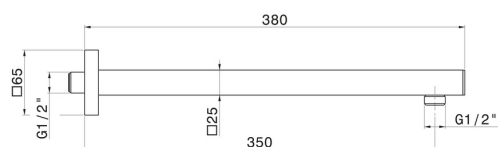

## 27674.59.066

Bras ciel de pluie mural, carré, en laiton. L=350 mm - finition  
PVD Brushed steel

PVD Brushed steel

### DESSIN TECHNIQUE

---

**27674.59.066**

Bras ciel de pluie mural, carré, en laiton. L=350 mm - finition PVD Brushed steel