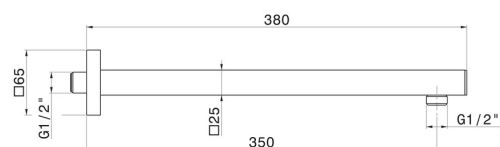

27674.59.067

Bras ciel de pluie mural, carré, en laiton. L=350 mm - finition
PVD Brushed Copper Bronze

PVD Brushed Copper Bronze

CARACTÉRISTIQUES

Matériau	Laiton
Installation	Murale

DESSIN TECHNIQUE

27674.59.067

Bras ciel de pluie mural, carré, en laiton. L=350 mm - finition PVD Brushed Copper Bronze

FINITIONS DISPONIBLES

59.067

PVD Brushed Copper Bronze

01.014

finition Matt White

01.093

finition Matt Black