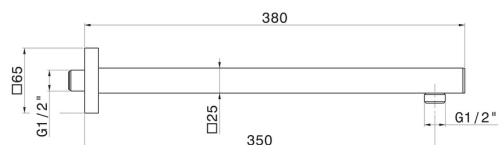

27674.59.097

Bras ciel de pluie mural, carré, en laiton. L=350 mm - finition PVD Brushed Gold

PVD Brushed Gold

CARACTÉRISTIQUES

Matériau	Laiton
Installation	Murale

DESSIN TECHNIQUE

27674.59.097

Bras ciel de pluie mural, carré, en laiton. L=350 mm - finition PVD Brushed Gold