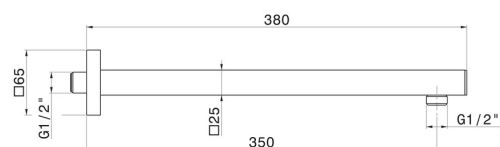

## 27674.59.098

Bras ciel de pluie mural, carré, en laiton. L=350 mm - finition  
PVD Brushed Pale Gold

PVD Brushed Pale Gold

### DESSIN TECHNIQUE

---

**27674.59.098**

Bras ciel de pluie mural, carré, en laiton. L=350 mm - finition PVD Brushed Pale Gold