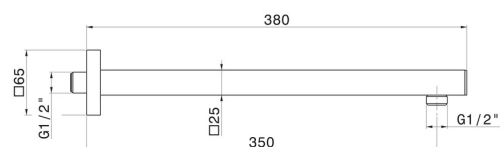

27674.M0.070

Bras ciel de pluie mural, carré, en laiton. L=350 mm - finition Titanium Satin

CARACTÉRISTIQUES

Matériau	Laiton
Installation	Murale

DESSIN TECHNIQUE

27674.M0.070

Bras ciel de pluie mural, carré, en laiton. L=350 mm - finition Titanium Satin