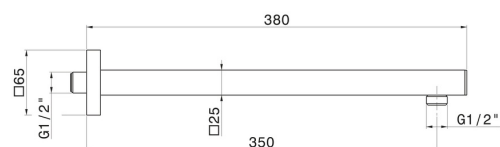

27674.M0.071

Bras ciel de pluie mural, carré, en laiton. L=350 mm - finition Gold Satin

CARACTÉRISTIQUES

Matériau	Laiton
Installation	Murale

DESSIN TECHNIQUE

27674.M0.071

Bras ciel de pluie mural, carré, en laiton. L=350 mm - finition Gold Satin