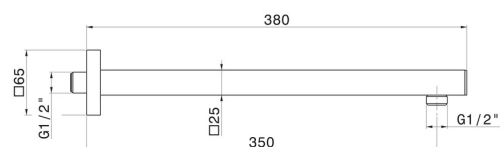

27674.M0.072

Bras ciel de pluie mural, carré, en laiton. L=350 mm - finition
Copper Satin

CARACTÉRISTIQUES

Matériau	Laiton
Installation	Murale

DESSIN TECHNIQUE

27674.M0.072

Bras ciel de pluie mural, carré, en laiton. L=350 mm - finition Copper Satin