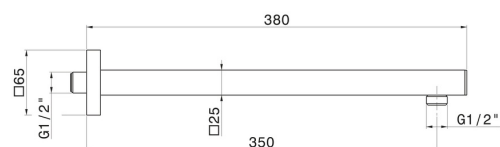

27674.M0.075

Bras ciel de pluie mural, carré, en laiton. L=350 mm - finition Copper Glossy

CARACTÉRISTIQUES

Matériau	Laiton
Installation	Murale

DESSIN TECHNIQUE

27674.M0.075

Bras ciel de pluie mural, carré, en laiton. L=350 mm - finition Copper Glossy