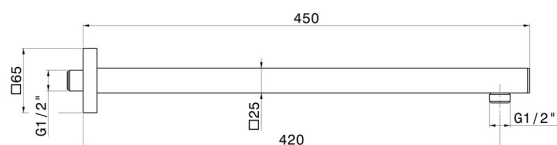

26585.01.014

Bras ciel de pluie mural, carré, en laiton. L=420 mm - finition
Matt White

CARACTÉRISTIQUES

Matériau	Laiton
Installation	Murale

DESSIN TECHNIQUE

26585.01.014

Bras ciel de pluie mural, carré, en laiton. L=420 mm - finition Matt White