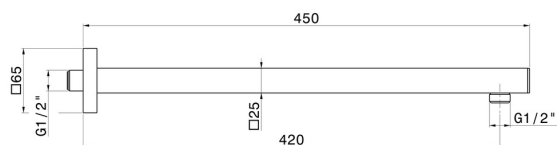

26585.01.093

Bras ciel de pluie mural, carré, en laiton. L=420 mm - finition
Matt Black

CARACTÉRISTIQUES

Matériau	Laiton
Installation	Murale

DESSIN TECHNIQUE

26585.01.093

Bras ciel de pluie mural, carré, en laiton. L=420 mm - finition Matt Black