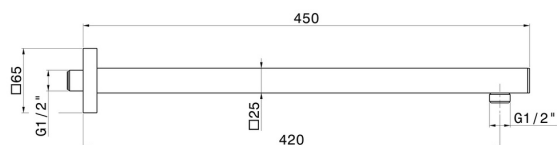

26585.21.018

Bras ciel de pluie mural, carré, en laiton. L=420 mm - finition Chrome

Chrome

CARACTÉRISTIQUES

Matériau

Laiton

Installation

Murale

DESSIN TECHNIQUE

26585.21.018

Bras ciel de pluie mural, carré, en laiton. L=420 mm - finition Chrome

FINITIONS DISPONIBLES

21.018

Chrome

01.014

finition Matt White