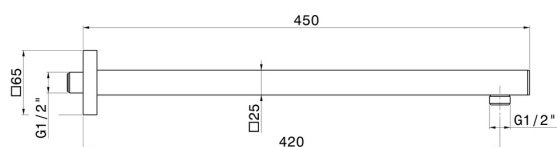

26585.47.083

Bras ciel de pluie mural, carré, en laiton. L=420 mm - finition Groove Bronze

Groove Bronze

CARACTÉRISTIQUES

Matériau

Laiton

Installation

Murale

DESSIN TECHNIQUE

26585.47.083

Bras ciel de pluie mural, carré, en laiton. L=420 mm - finition Groove Bronze

FINITIONS DISPONIBLES

47.083

Groove Bronze

01.014

finition Matt White