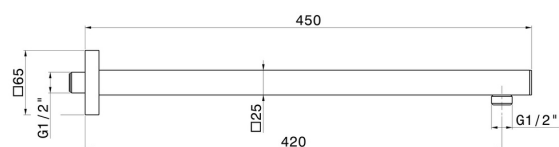

26585.58.061

Bras ciel de pluie mural, carré, en laiton. L=420 mm - finition PVD Copper Bronze

CARACTÉRISTIQUES

Matériau	Laiton
Installation	Murale

DESSIN TECHNIQUE

26585.58.061

Bras ciel de pluie mural, carré, en laiton. L=420 mm - finition PVD Copper Bronze