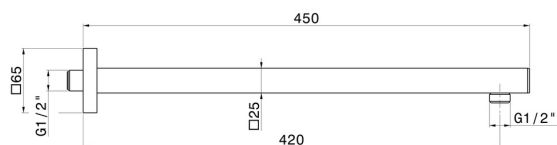

26585.58.063

Bras ciel de pluie mural, carré, en laiton. L=420 mm - finition PVD Gun Metal

PVD Gun Metal

CARACTÉRISTIQUES

Matériau	Laiton
Installation	Murale

DESSIN TECHNIQUE

26585.58.063

Bras ciel de pluie mural, carré, en laiton. L=420 mm - finition PVD Gun Metal