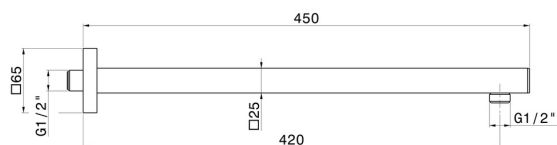

26585.59.064

Bras ciel de pluie mural, carré, en laiton. L=420 mm - finition PVD Brushed Gun Metal

PVD Brushed Gun Metal

CARACTÉRISTIQUES

Matériau	Laiton
Installation	Murale

DESSIN TECHNIQUE

26585.59.064

Bras ciel de pluie mural, carré, en laiton. L=420 mm - finition PVD Brushed Gun Metal