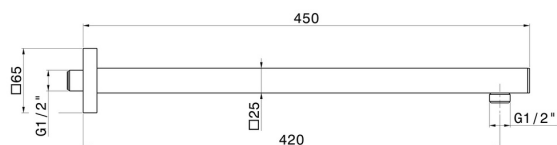

26585.59.066

Bras ciel de pluie mural, carré, en laiton. L=420 mm - finition PVD Brushed steel

PVD Brushed steel

CARACTÉRISTIQUES

Matériau

Laiton

Installation

Murale

DESSIN TECHNIQUE

26585.59.066

Bras ciel de pluie mural, carré, en laiton. L=420 mm - finition PVD Brushed steel

FINITIONS DISPONIBLES

59.066

PVD Brushed steel

01.014

finition Matt White