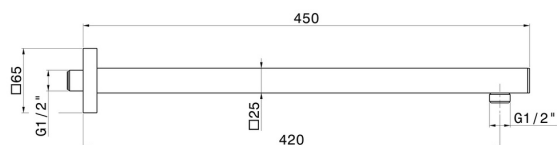

## 26585.59.067

Bras ciel de pluie mural, carré, en laiton. L=420 mm - finition  
PVD Brushed Copper Bronze

PVD Brushed Copper Bronze

### DESSIN TECHNIQUE

---

**26585.59.067**

Bras ciel de pluie mural, carré, en laiton. L=420 mm - finition PVD Brushed Copper Bronze