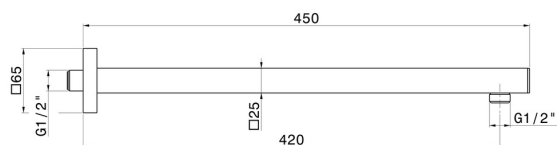

26585.59.097

Bras ciel de pluie mural, carré, en laiton. L=420 mm - finition PVD Brushed Gold

CARACTÉRISTIQUES

Matériau	Laiton
Installation	Murale

DESSIN TECHNIQUE

26585.59.097

Bras ciel de pluie mural, carré, en laiton. L=420 mm - finition PVD Brushed Gold