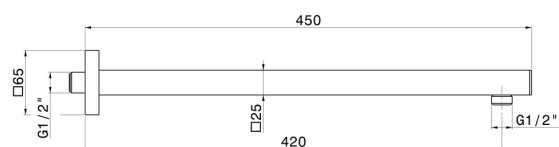

26585.59.098

Bras ciel de pluie mural, carré, en laiton. L=420 mm - finition PVD Brushed Pale Gold

PVD Brushed Pale Gold

CARACTÉRISTIQUES

Matériau	Laiton
Installation	Murale

DESSIN TECHNIQUE

26585.59.098

Bras ciel de pluie mural, carré, en laiton. L=420 mm - finition PVD Brushed Pale Gold