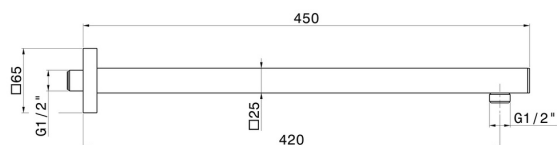

26585.61.020

Bras ciel de pluie mural, carré, en laiton. L=420 mm - finition PVD Glossy Gold

PVD Glossy Gold

CARACTÉRISTIQUES

Matériau

Laiton

Installation

Murale

DESSIN TECHNIQUE

26585.61.020

Bras ciel de pluie mural, carré, en laiton. L=420 mm - finition PVD Glossy Gold

FINITIONS DISPONIBLES

61.020

PVD Glossy Gold

01.014

finition Matt White