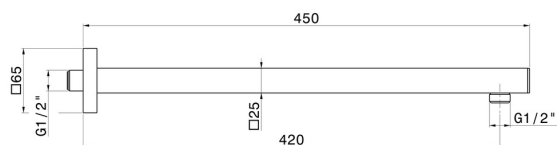

26585.M0.070

Bras ciel de pluie mural, carré, en laiton. L=420 mm - finition Titanium Satin

CARACTÉRISTIQUES

Matériau	Laiton
Installation	Murale

DESSIN TECHNIQUE

26585.M0.070

Bras ciel de pluie mural, carré, en laiton. L=420 mm - finition Titanium Satin