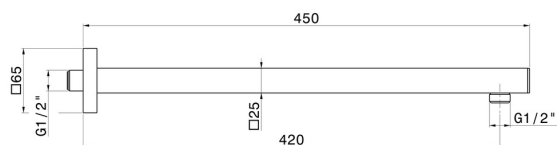

## 26585.M0.071

Bras ciel de pluie mural, carré, en laiton. L=420 mm - finition Gold Satin

### DESSIN TECHNIQUE

---

**26585.M0.071**

Bras ciel de pluie mural, carré, en laiton. L=420 mm - finition Gold Satin