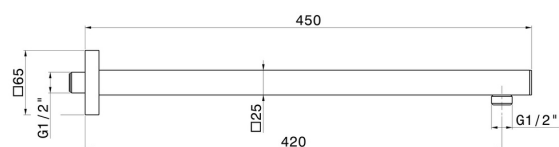

## 26585.M0.072

Bras ciel de pluie mural, carré, en laiton. L=420 mm - finition Copper Satin

### DESSIN TECHNIQUE

---

**26585.M0.072**

Bras ciel de pluie mural, carré, en laiton. L=420 mm - finition Copper Satin