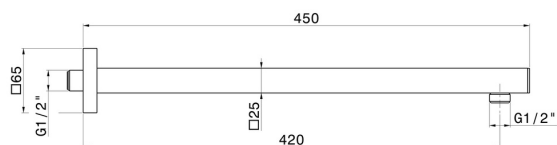

## 26585.M0.075

Bras ciel de pluie mural, carré, en laiton. L=420 mm - finition Copper Glossy

### DESSIN TECHNIQUE

---

**26585.M0.075**

Bras ciel de pluie mural, carré, en laiton. L=420 mm - finition Copper Glossy