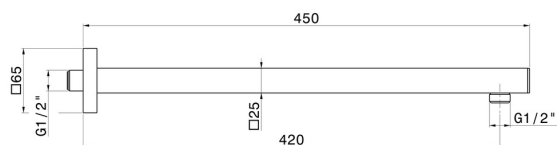

## 26585.M0.077

Bras ciel de pluie mural, carré, en laiton. L=420 mm - finition Carbon Satin

### DESSIN TECHNIQUE

---

**26585.M0.077**

Bras ciel de pluie mural, carré, en laiton. L=420 mm - finition Carbon Satin