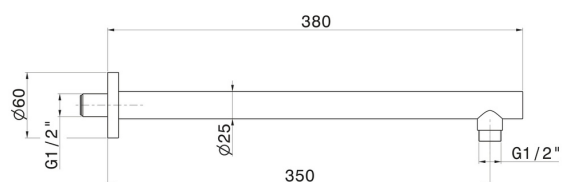

29390X.50.050

Bras ciel de pluie mural, en acier inox. L=350 mm - finition
Stainless Steel

CARACTÉRISTIQUES

Matériau	Acier inox
Installation	Murale

DESSIN TECHNIQUE

29390X.50.050

Bras ciel de pluie mural, en acier inox. L=350 mm - finition Stainless Steel