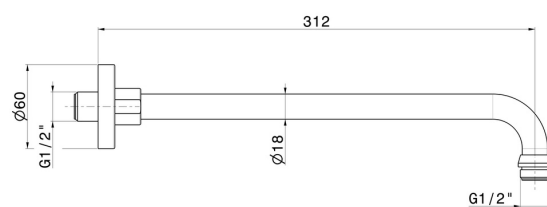

27669.01.093

Bras ciel de pluie mural, en laiton. L=300mm - finition Matt Black

CARACTÉRISTIQUES

Matériau	Laiton
Installation	Murale

DESSIN TECHNIQUE

27669.01.093

Bras ciel de pluie mural, en laiton. L=300mm - finition Matt Black