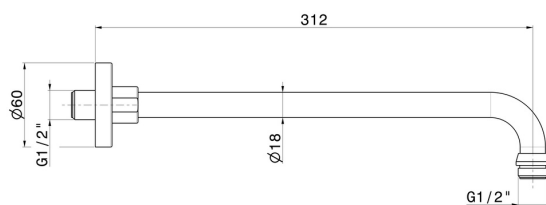

## 27669.21.018

Bras ciel de pluie mural, en laiton. L=300mm - finition Chrome

Chrome

### DESSIN TECHNIQUE

---

**27669.21.018**

Bras ciel de pluie mural, en laiton. L=300mm - finition Chrome