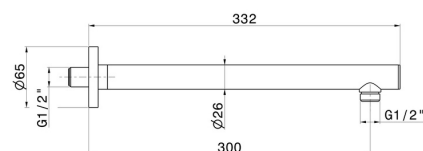

27667.01.014

Bras ciel de pluie mural, rond, en laiton. L=300 mm - finition
Matt White

CARACTÉRISTIQUES

Matériau	Laiton
Installation	Murale

DESSIN TECHNIQUE

27667.01.014

Bras ciel de pluie mural, rond, en laiton. L=300 mm - finition Matt White