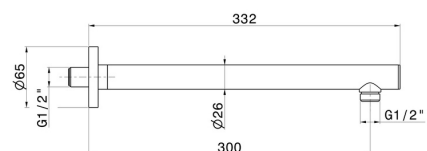

## 27667.01.093

Bras ciel de pluie mural, rond, en laiton. L=300 mm - finition  
Matt Black

### DESSIN TECHNIQUE

---

**27667.01.093**

Bras ciel de pluie mural, rond, en laiton. L=300 mm - finition Matt Black