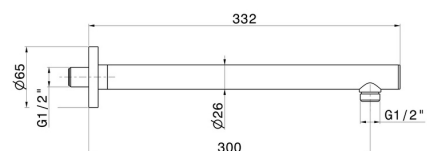

27667.21.018

Bras ciel de pluie mural, rond, en laiton. L=300 mm - finition Chrome

Chrome

CARACTÉRISTIQUES

Matériau

Laiton

Installation

Murale

DESSIN TECHNIQUE

27667.21.018

Bras ciel de pluie mural, rond, en laiton. L=300 mm - finition Chrome

FINITIONS DISPONIBLES

21.018

Chrome

01.014

finition Matt White