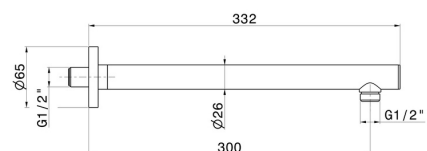

27667.47.083

Bras ciel de pluie mural, rond, en laiton. L=300 mm - finition Groove Bronze

Groove Bronze

CARACTÉRISTIQUES

Matériau

Laiton

Installation

Murale

DESSIN TECHNIQUE

27667.47.083

Bras ciel de pluie mural, rond, en laiton. L=300 mm - finition Groove Bronze

FINITIONS DISPONIBLES

47.083

Groove Bronze

01.014

finition Matt White