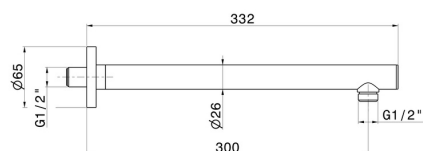

27667.58.061

Bras ciel de pluie mural, rond, en laiton. L=300 mm - finition PVD Copper Bronze

PVD Copper Bronze

CARACTÉRISTIQUES

Matériau	Laiton
Installation	Murale

DESSIN TECHNIQUE

27667.58.061

Bras ciel de pluie mural, rond, en laiton. L=300 mm - finition PVD Copper Bronze