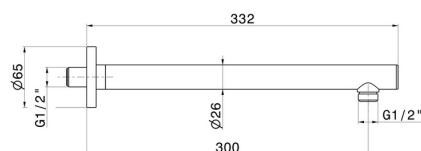

27667.58.063

Bras ciel de pluie mural, rond, en laiton. L=300 mm - finition PVD Gun Metal

PVD Gun Metal

CARACTÉRISTIQUES

Matériau	Laiton
Installation	Murale

DESSIN TECHNIQUE

27667.58.063

Bras ciel de pluie mural, rond, en laiton. L=300 mm - finition PVD Gun Metal