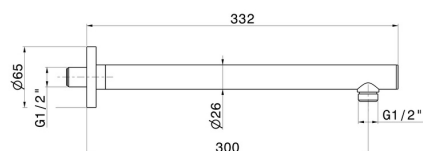

## 27667.59.064

Bras ciel de pluie mural, rond, en laiton. L=300 mm - finition PVD Brushed Gun Metal

PVD Brushed Gun Metal

### DESSIN TECHNIQUE

---

**27667.59.064**

Bras ciel de pluie mural, rond, en laiton. L=300 mm - finition PVD Brushed Gun Metal