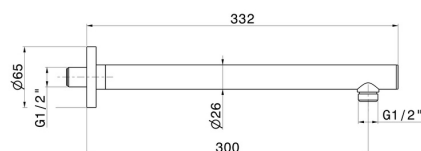

27667.59.066

Bras ciel de pluie mural, rond, en laiton. L=300 mm - finition
PVD Brushed steel

PVD Brushed steel

CARACTÉRISTIQUES

Matériau

Laiton

Installation

Murale

DESSIN TECHNIQUE

27667.59.066

Bras ciel de pluie mural, rond, en laiton. L=300 mm - finition PVD Brushed steel

FINITIONS DISPONIBLES

59.066

PVD Brushed steel

01.014

finition Matt White