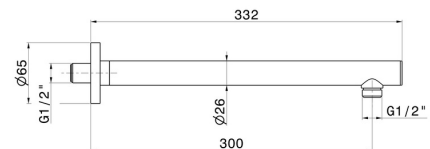

## 27667.59.067

Bras ciel de pluie mural, rond, en laiton. L=300 mm - finition  
PVD Brushed Copper Bronze

PVD Brushed Copper Bronze

### DESSIN TECHNIQUE

---

**27667.59.067**

Bras ciel de pluie mural, rond, en laiton. L=300 mm - finition PVD Brushed Copper Bronze