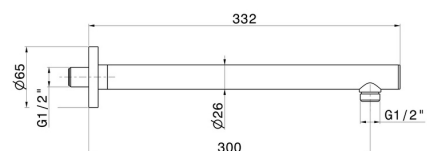

## 27667.59.097

Bras ciel de pluie mural, rond, en laiton. L=300 mm - finition PVD Brushed Gold

PVD Brushed Gold

### DESSIN TECHNIQUE

---

**27667.59.097**

Bras ciel de pluie mural, rond, en laiton. L=300 mm - finition PVD Brushed Gold