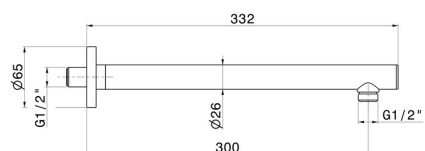

27667.59.098

Bras ciel de pluie mural, rond, en laiton. L=300 mm - finition
PVD Brushed Pale Gold

PVD Brushed Pale Gold

CARACTÉRISTIQUES

| | |
|--------------|---------------|
| Matériau | Laiton |
| Installation | Murale |

DESSIN TECHNIQUE

27667.59.098

Bras ciel de pluie mural, rond, en laiton. L=300 mm - finition PVD Brushed Pale Gold

FINITIONS DISPONIBLES

59.098

PVD Brushed Pale Gold

01.014

finition Matt White