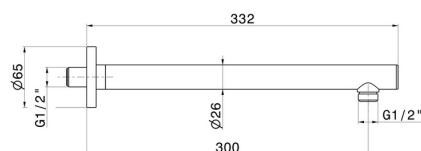

## 27667.61.020

Bras ciel de pluie mural, rond, en laiton. L=300 mm - finition PVD Glossy Gold

PVD Glossy Gold

### DESSIN TECHNIQUE

---

**27667.61.020**

Bras ciel de pluie mural, rond, en laiton. L=300 mm - finition PVD Glossy Gold