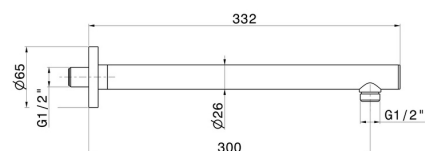

27667.M0.070

Bras ciel de pluie mural, rond, en laiton. L=300 mm - finition Titanium Satin

CARACTÉRISTIQUES

Matériau	Laiton
Installation	Murale

DESSIN TECHNIQUE

27667.M0.070

Bras ciel de pluie mural, rond, en laiton. L=300 mm - finition Titanium Satin