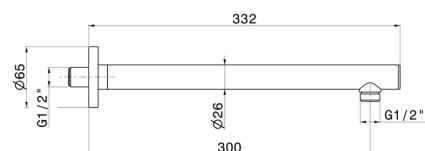

## 27667.M0.071

Bras ciel de pluie mural, rond, en laiton. L=300 mm - finition Gold Satin

### DESSIN TECHNIQUE

---

**27667.M0.071**

Bras ciel de pluie mural, rond, en laiton. L=300 mm - finition Gold Satin