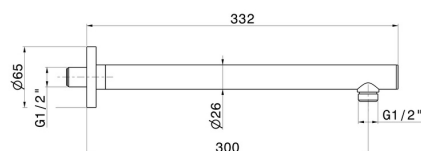

27667.M0.072

Bras ciel de pluie mural, rond, en laiton. L=300 mm - finition
Copper Satin

CARACTÉRISTIQUES

Matériau	Laiton
Installation	Murale

DESSIN TECHNIQUE

27667.M0.072

Bras ciel de pluie mural, rond, en laiton. L=300 mm - finition Copper Satin