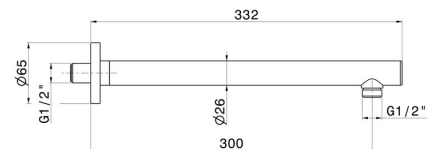

27667.M0.075

Bras ciel de pluie mural, rond, en laiton. L=300 mm - finition
Copper Glossy

Copper Glossy

CARACTÉRISTIQUES

Matériau

Laiton

Installation

Murale

DESSIN TECHNIQUE

27667.M0.075

Bras ciel de pluie mural, rond, en laiton. L=300 mm - finition Copper Glossy

FINITIONS DISPONIBLES

M0.075

Copper Glossy

01.014

finition Matt White