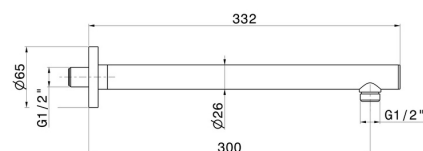

27667.M0.077

Bras ciel de pluie mural, rond, en laiton. L=300 mm - finition Carbon Satin

Carbon Satin

CARACTÉRISTIQUES

Matériau

Laiton

Installation

Murale

DESSIN TECHNIQUE

27667.M0.077

Bras ciel de pluie mural, rond, en laiton. L=300 mm - finition Carbon Satin

FINITIONS DISPONIBLES

M0.077

Carbon Satin

01.014

finition Matt White