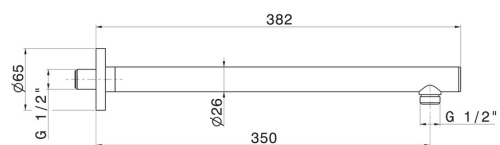

27670.01.014

Bras ciel de pluie mural, rond, en laiton. L=350 mm - finition
Matt White

CARACTÉRISTIQUES

Matériau	Laiton
Installation	Murale

DESSIN TECHNIQUE

27670.01.014

Bras ciel de pluie mural, rond, en laiton. L=350 mm - finition Matt White